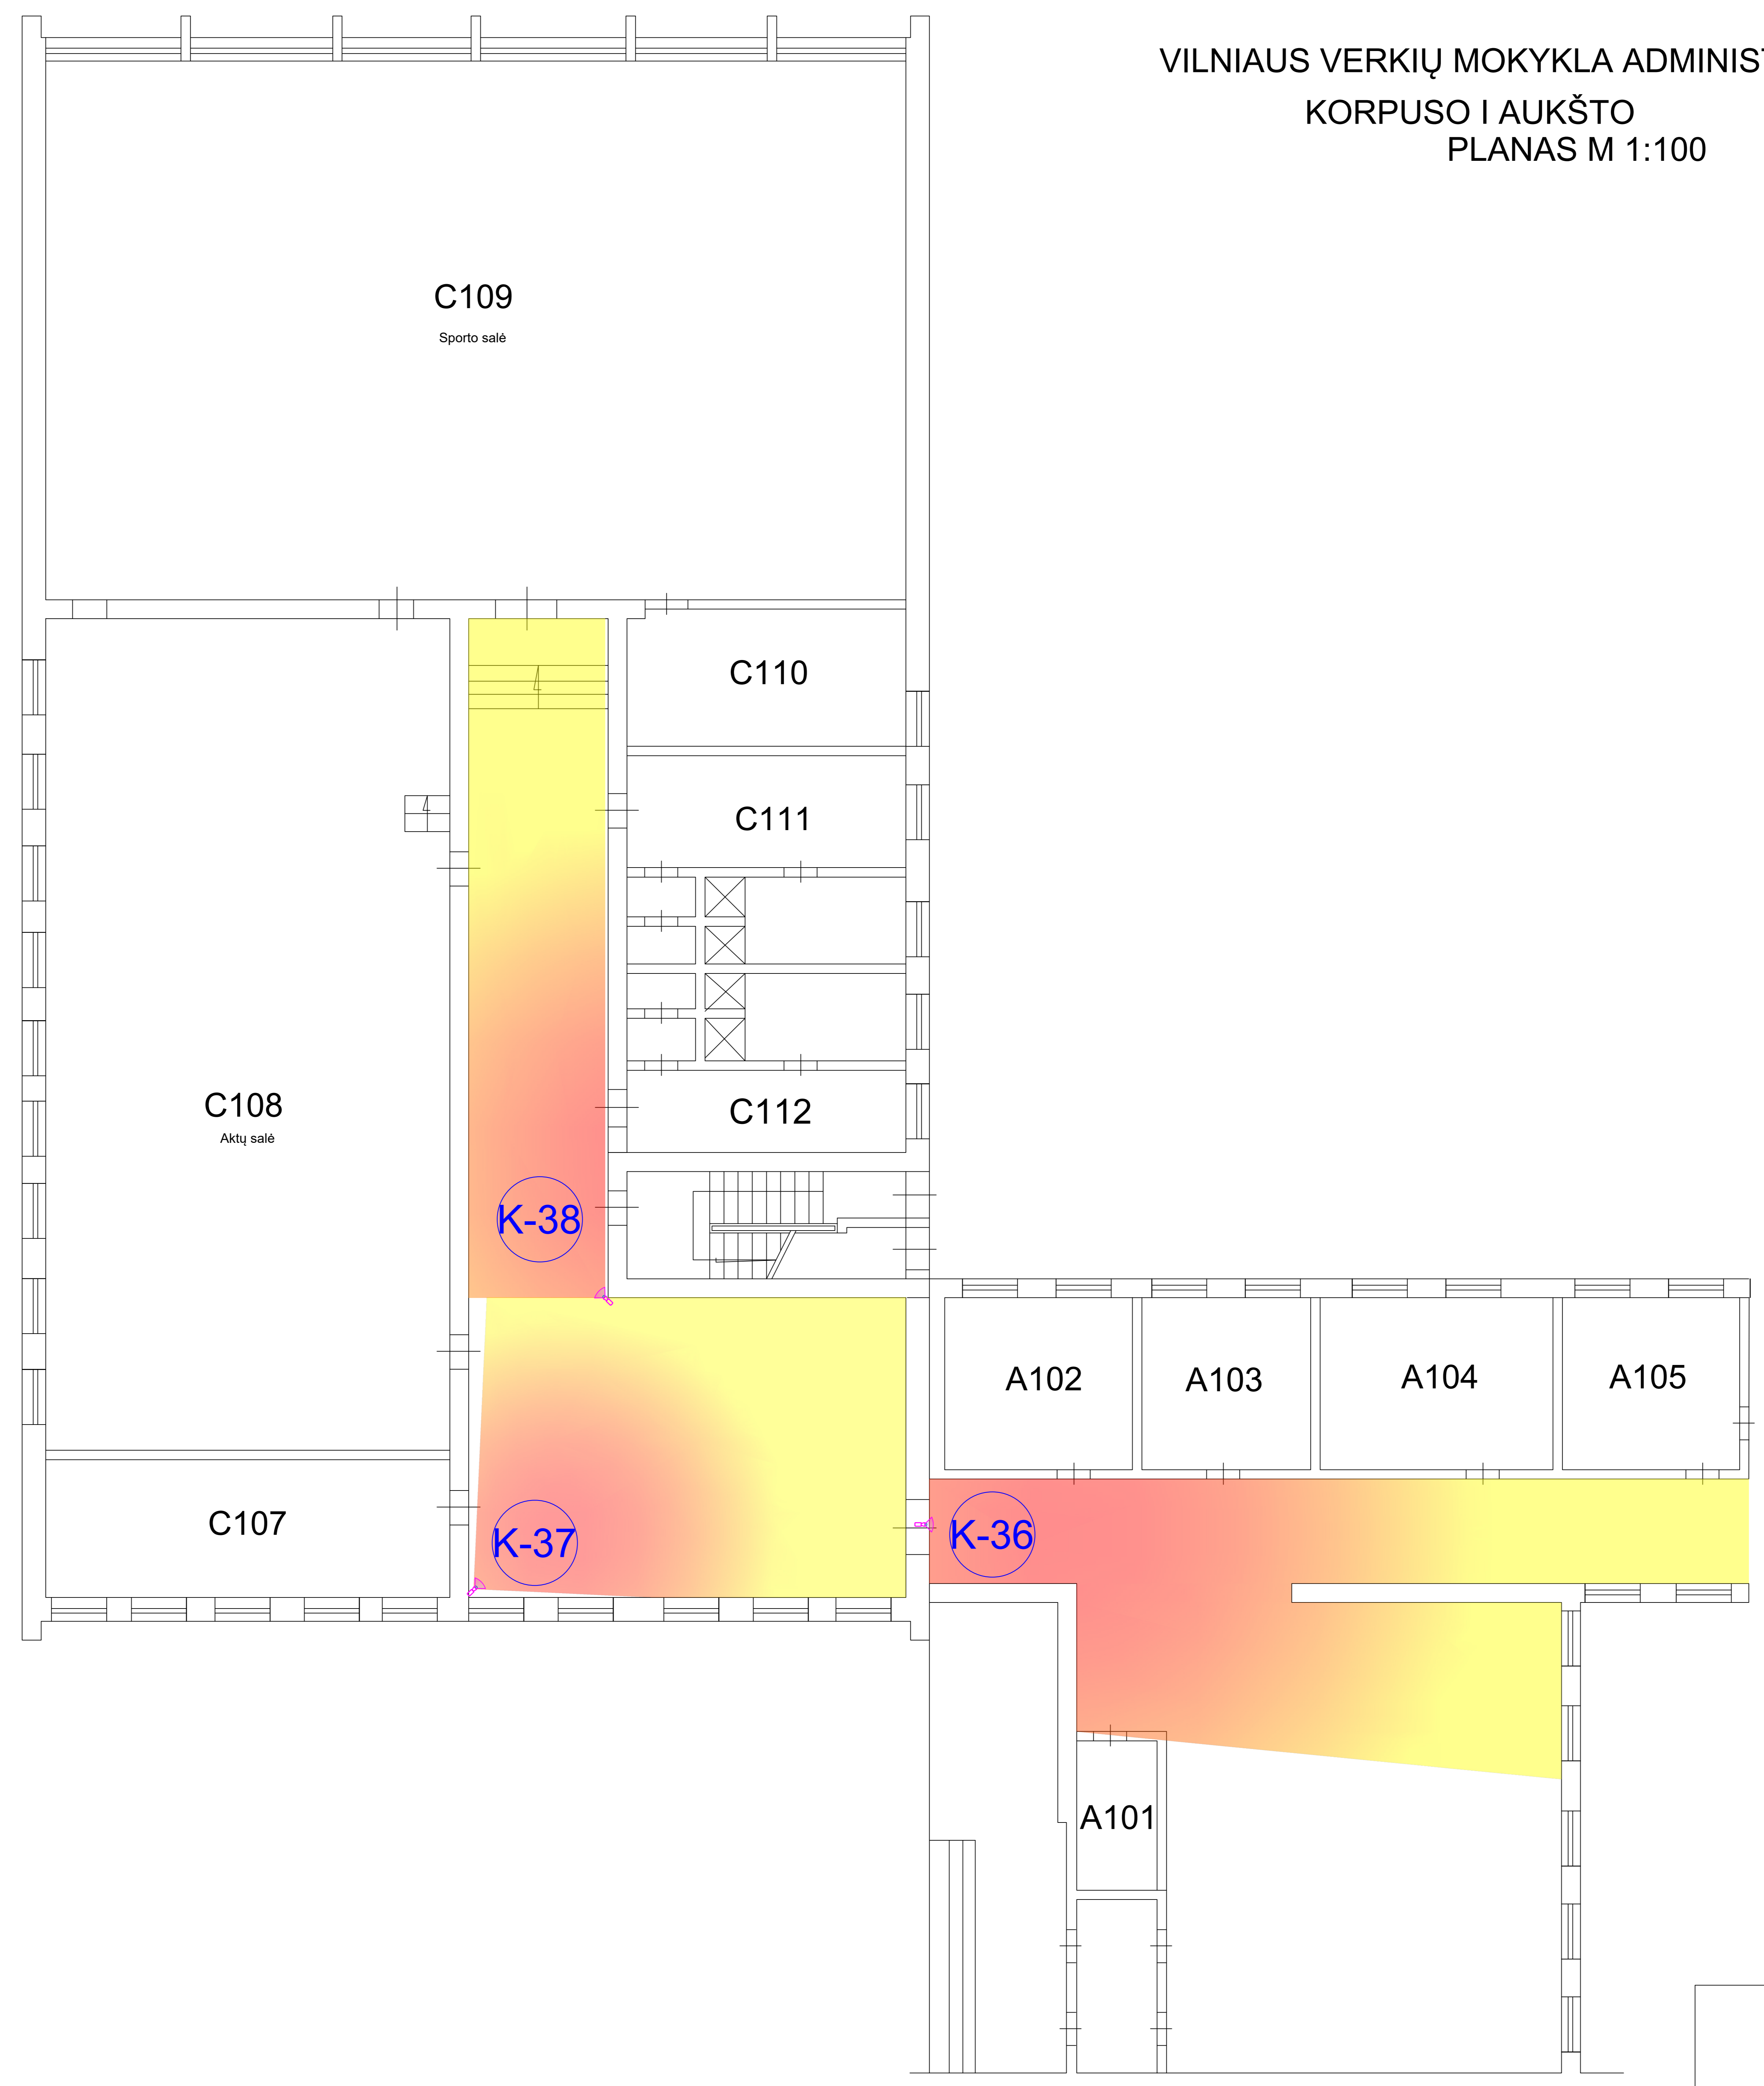

VILNIAUS VERKIŲ MOKYKLA ADMINISTRACINIO "C"
 KORPUSO I AUKŠTO
 PLANAS M 1:100

Patalpų eksplikacija

Pat.Nr.	Patalpa
A101	Budintis
A102	Administracija
A103	Administracija
A104	Administracija
A105	Administracija
C107	Muzikos klasė
C108	Aktų salė
C109	Sporto salė
C110	Sporto inventorių
C111	WC, dušas
C112	WC, dušas